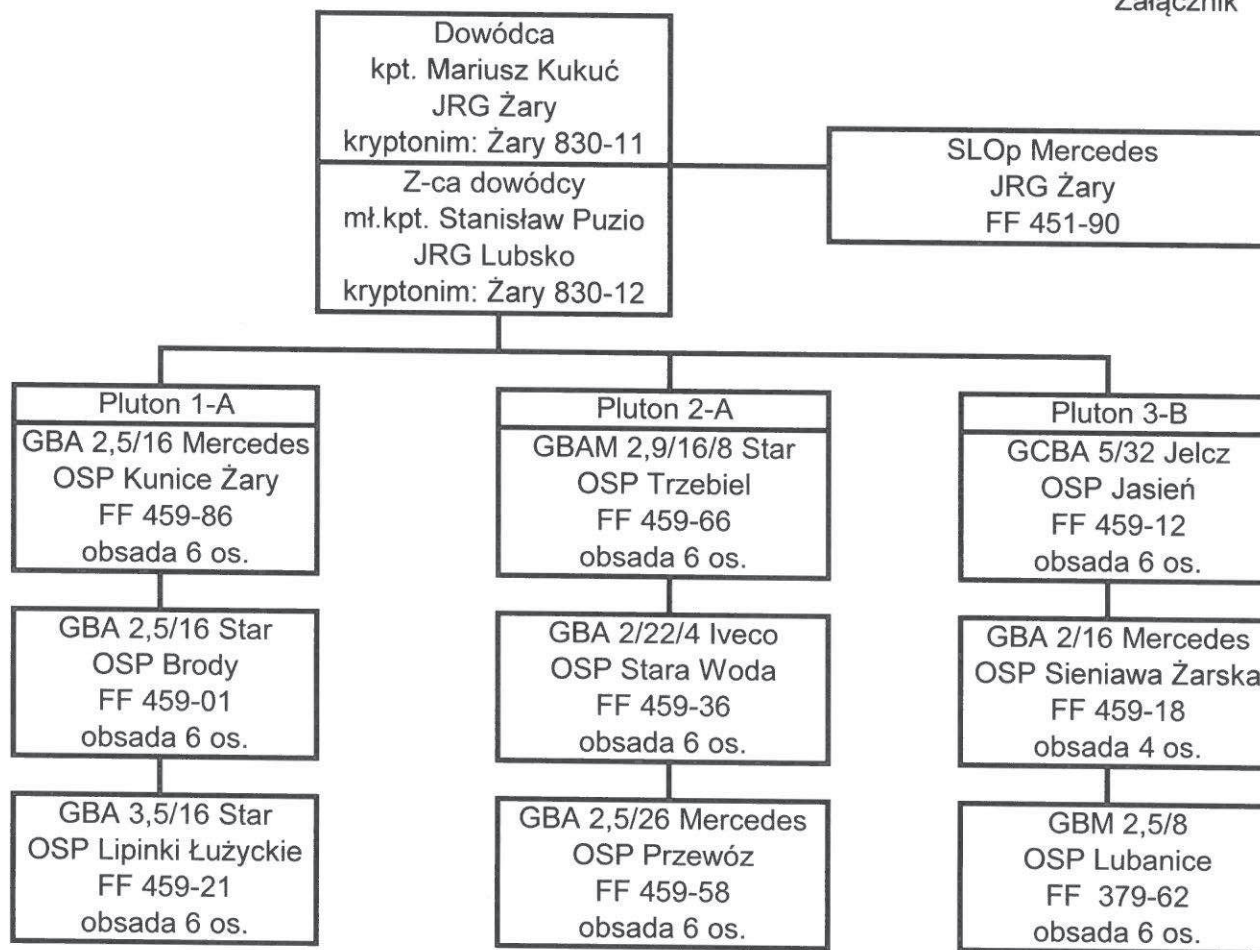

KOMPANIA GAŚNICZA ŻARY WOO

Załącznik 5

Aktualizacja
13/03/2015

				Razem
Pojazd	1 SLOp	8 GBA	1 GCBA	10
Obsada	2	46	6	54